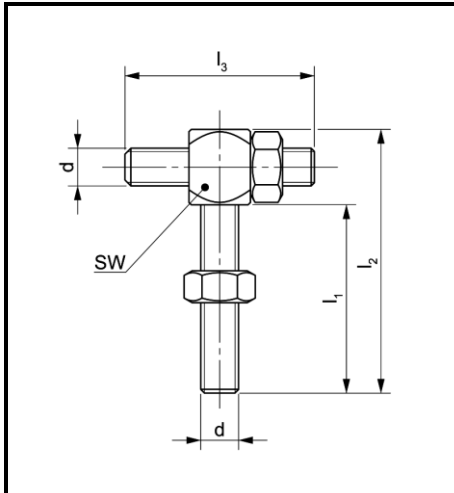

## Schraubanschlage

verstellbar

### Ausfahrung:

Vergutungsstahl, vergutet, bruniert

**Sonderausfahrungen auf Anfrage**

Artikel-Nr.	d	$l_1$	$l_2$	$l_3$	SW
13-020 M08	M8	40	56	40	13
13-020 M10	M10	50	70	50	17
13-020 M12	M12	60	84	60	19